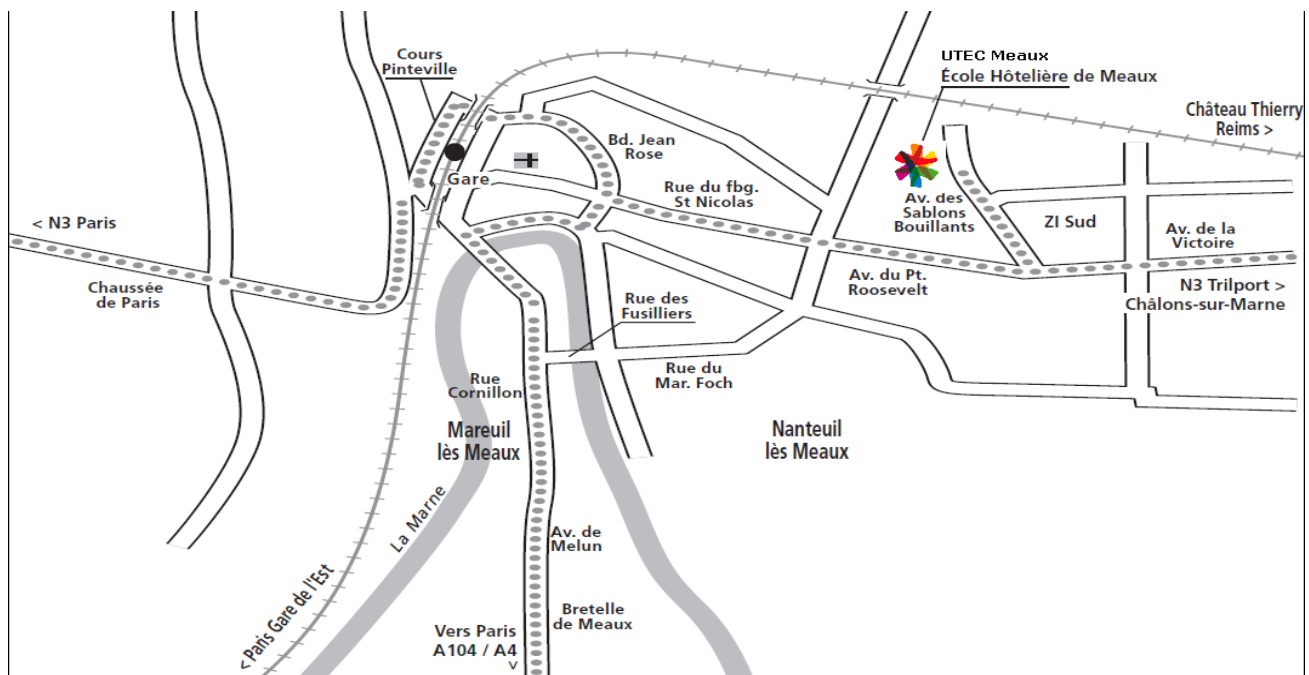

PLAN D'ACCES A L'UTEC MEAUX ECOLE HOTELIERE DE MEAUX

UTEC MEAUX – ECOLE HOTELIERE DE MEAUX
39/41, Avenue des Sablons Bouillants – ZI Sud – 77100 Meaux
Tél : 01.60.09.82.53 – Fax : 01.60.09.94.69
Mail : ehm@seineetmarne.cci.fr
Web : www.cfautec.fr

En voiture :

*Prendre la sortie de Meaux, en direction de Châlons-sur-Marne, tourner à gauche après le garage PEUGEOT
Poursuivre sur environ 300 mètres, l'école se trouve à gauche, juste après le bâtiment noir et blanc de l'Hôtel de Police*

SNCF :

*Gare de l'Est,
Descendre à Gare de Meaux*

Bus :

Navette ZI Sud - M5 ou 2BIS