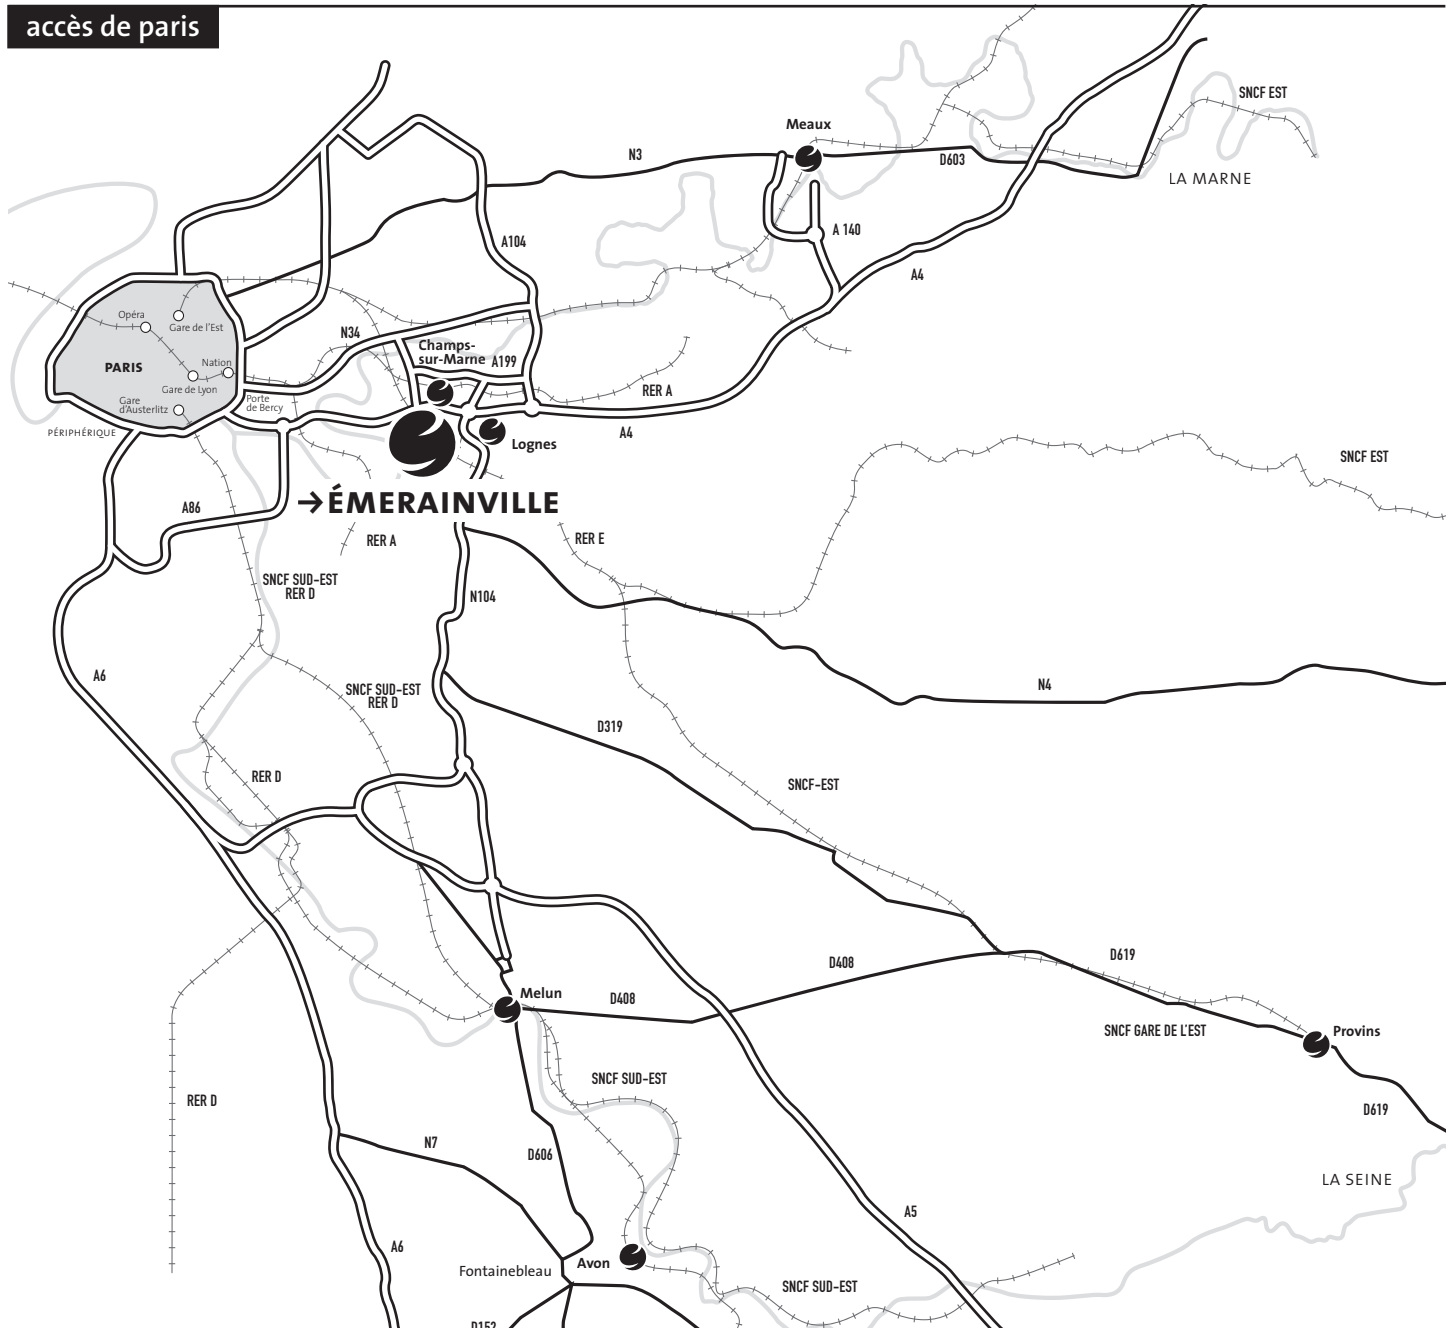

site d'Émerainville

UTEC - Émerainville

Boulevard Olof Palme - Émerainville 77436
Marne-La-Vallée cedex 2
accueil général :
tél. : 01 60 37 52 25 - fax : 01 60 37 51 99

UTEC Hôtellerie - Restauration - Tourisme

UTEC Informatique
et Nouvelles Technologies
UTEC Commerce - Services - Gestion

Place des Métiers

tél. : 01 60 37 52 29 - fax : 01 60 37 52 34
placedesmetiers77@seineetmarne.cci.fr

accès de paris

en voiture

Si vous venez de Paris, prendre l'A4 à la Porte de Bercy à 18 km, sortie Val Maubuée et direction Émerainville, puis à 800 m sortie Émerainville et direction Émerainville-Mairie. Suivre le fléchage « UTEC ».
Si vous venez de province par l'autoroute A4, sortie Val Maubuée, direction Émerainville puis sortie Émerainville. Prendre la direction Émerainville-Mairie. Suivre le fléchage « UTEC ».
Si vous venez de Melun par la Francilienne, sortie à Émerainville - au stop direction Émerainville, puis direction Émerainville- Mairie. Suivre le fléchage « UTEC ».
Si vous venez de province par la Francilienne (Roissy), prendre l'A4 direction Paris, puis sortie Émerainville et à 800 m sortie Émerainville et direction Émerainville-Mairie. Suivre le fléchage « UTEC ».

en transports en commun

Transilien : Descendre à Emerainville - Pontault-Combault, sortie Émerainville puis suivre le fléchage « UTEC ».