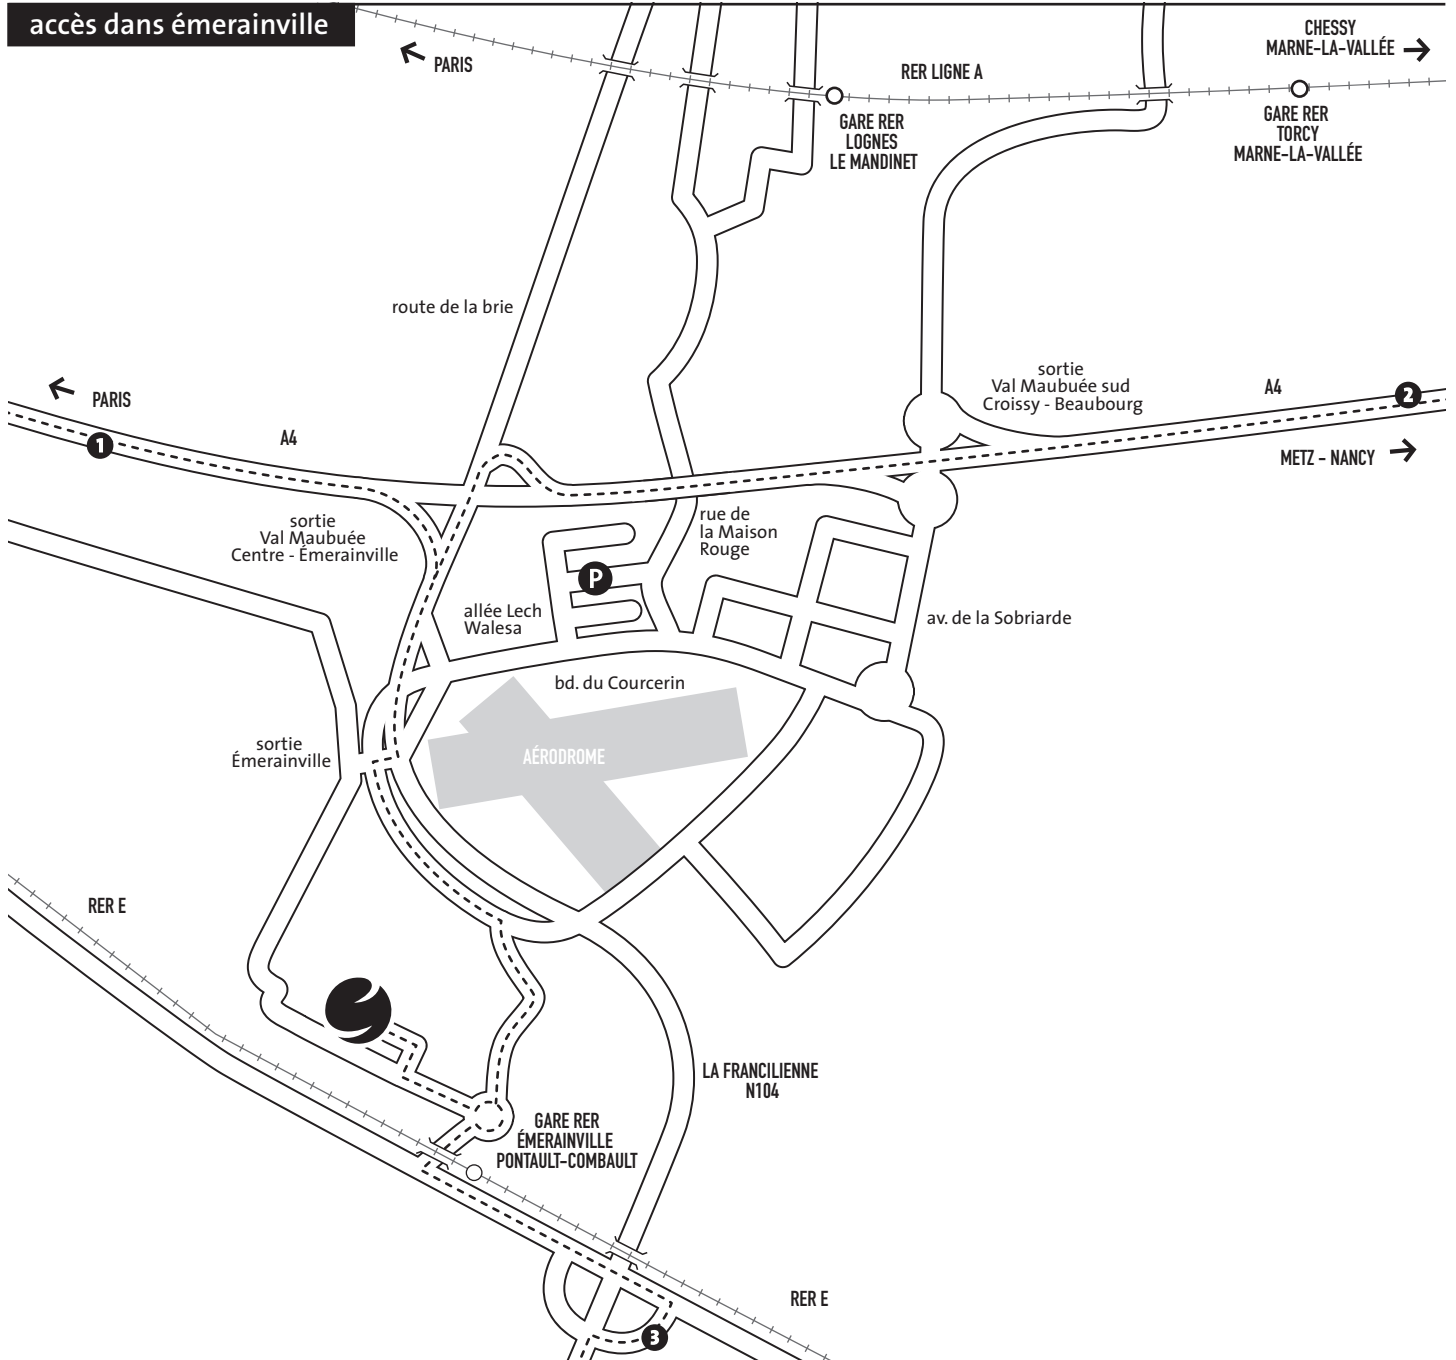

Si vous venez de Paris, prendre l'A4 à la Porte de Bercy à 18 km, sortie Val Maubuée et direction Émerainville, puis à 800 m sortie Émerainville et direction Émerainville-Mairie. Suivre le fléchage « UTEC ».
 Si vous venez de province par l'autoroute A4, sortie Val Maubuée, direction Émerainville puis sortie Émerainville. Prendre la direction Émerainville-Mairie. Suivre le fléchage « UTEC ».
 Si vous venez de Melun par la Francilienne, sortie à Émerainville - au stop direction Émerainville, puis direction Émerainville- Mairie. Suivre le fléchage « UTEC ».
 Si vous venez de province par la Francilienne (Roissy), prendre l'A4 direction Paris, puis sortie Émerainville et à 800 m sortie Émerainville et direction Émerainville-Mairie. Suivre le fléchage « UTEC ».

en voiture

- 1 Si vous venez de Paris, prendre l'A4 à la Porte de Bercy à 18 km, sortie Val Maubuée et direction Émerainville, puis à 800 m sortie Émerainville et direction Émerainville-Mairie. Suivre le fléchage « UTEC ».
- 2 Si vous venez de province par l'autoroute A4, sortie Val Maubuée, direction Émerainville puis sortie Émerainville. Prendre la direction Émerainville-Mairie. Suivre le fléchage « UTEC ».
- Si vous venez de province par la Francilienne (Roissy), prendre l'A4 direction Paris, puis sortie Émerainville et à 800 m sortie Émerainville et direction Émerainville-Mairie. Suivre le fléchage « UTEC ».
- 3 Si vous venez de Melun par la Francilienne, sortie à Émerainville - au stop direction Émerainville, puis direction Émerainville- Mairie. Suivre le fléchage « UTEC ».

en transports en commun

Transilien : Descendre à Emerainville - Pontault-Combault, sortie Émerainville puis suivre le fléchage « UTEC ».