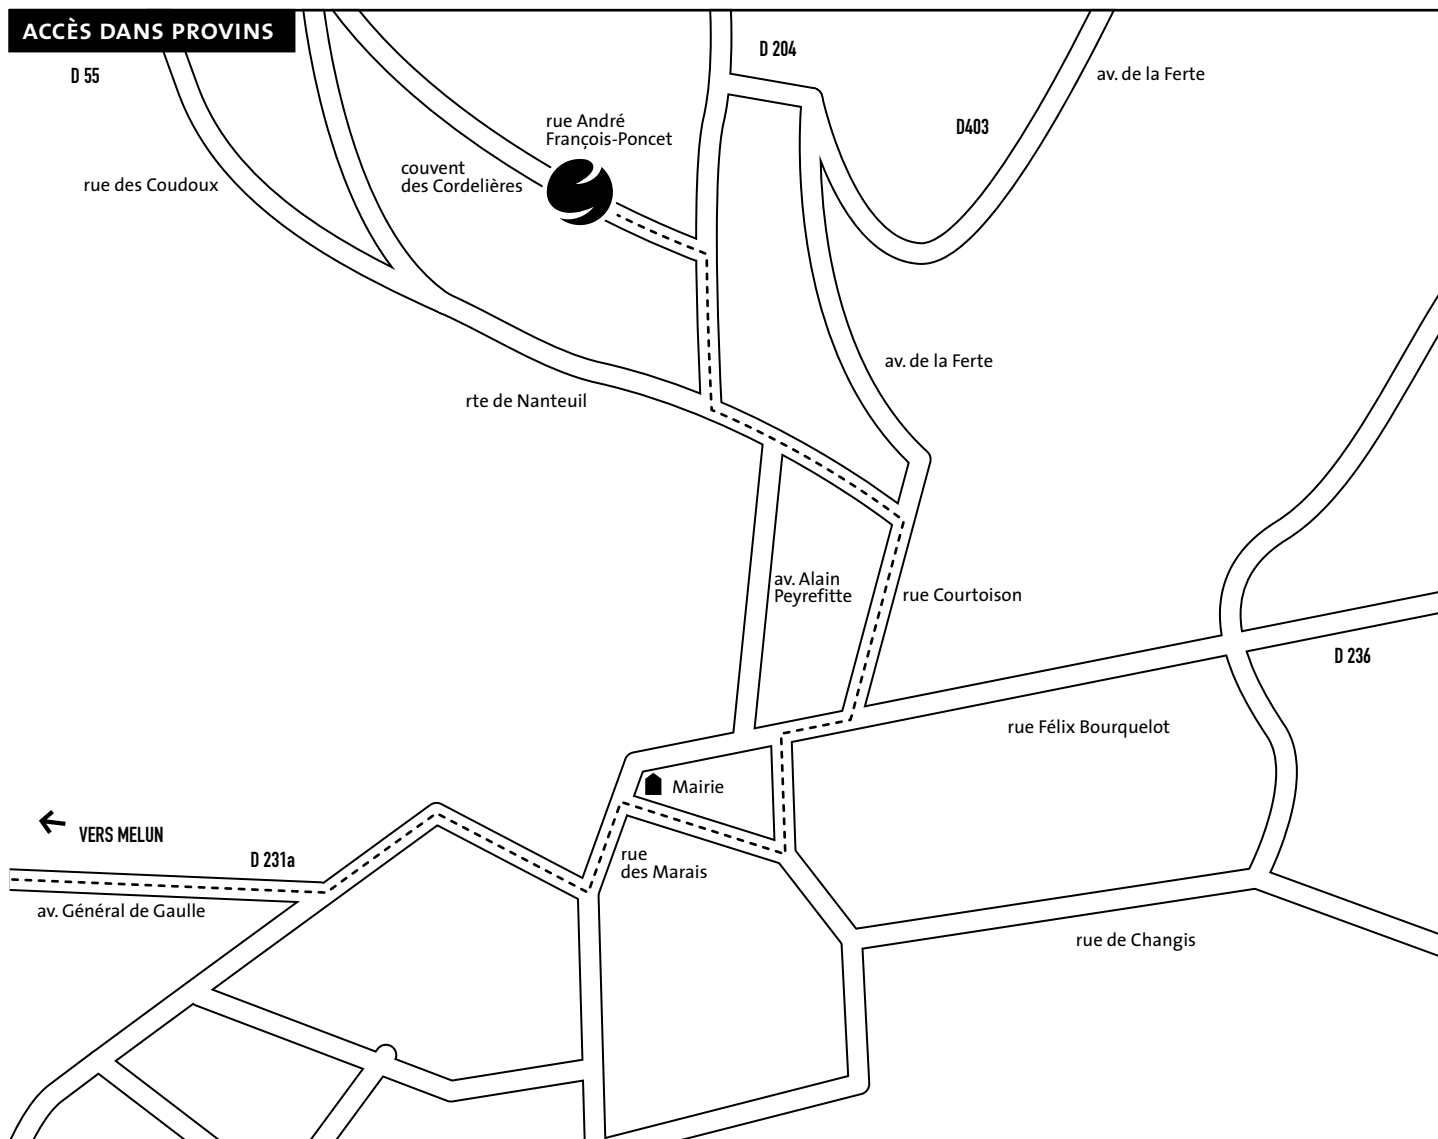

site de Provins

CHAMBRE DE COMMERCE ET D'INDUSTRIE DE SEINE-ET-MARNE - PROVINS

Couvent des Cordelières

rue André-François Poncet - 77160 Provins

tél. : 01 60 72 74 00 - fax : 01 60 72 17 57

EN VOITURE

Si vous venez de Paris, prendre l'A4 en direction de Metz/Nancy à la Porte de Bercy, puis la N104 en direction de Marne-la-Vallée. Prendre la sortie n°17 en direction d'Ozoir-la-Ferrière puis la D231 en direction de Provins. Suivre le fléchage « CFA Tourisme ».

EN TRANSPORTS EN COMMUN

Si vous venez de Paris, prendre le train en gare de l'Est.
Si vous venez de Melun, prendre le bus « Seine-et-Marne Express ».