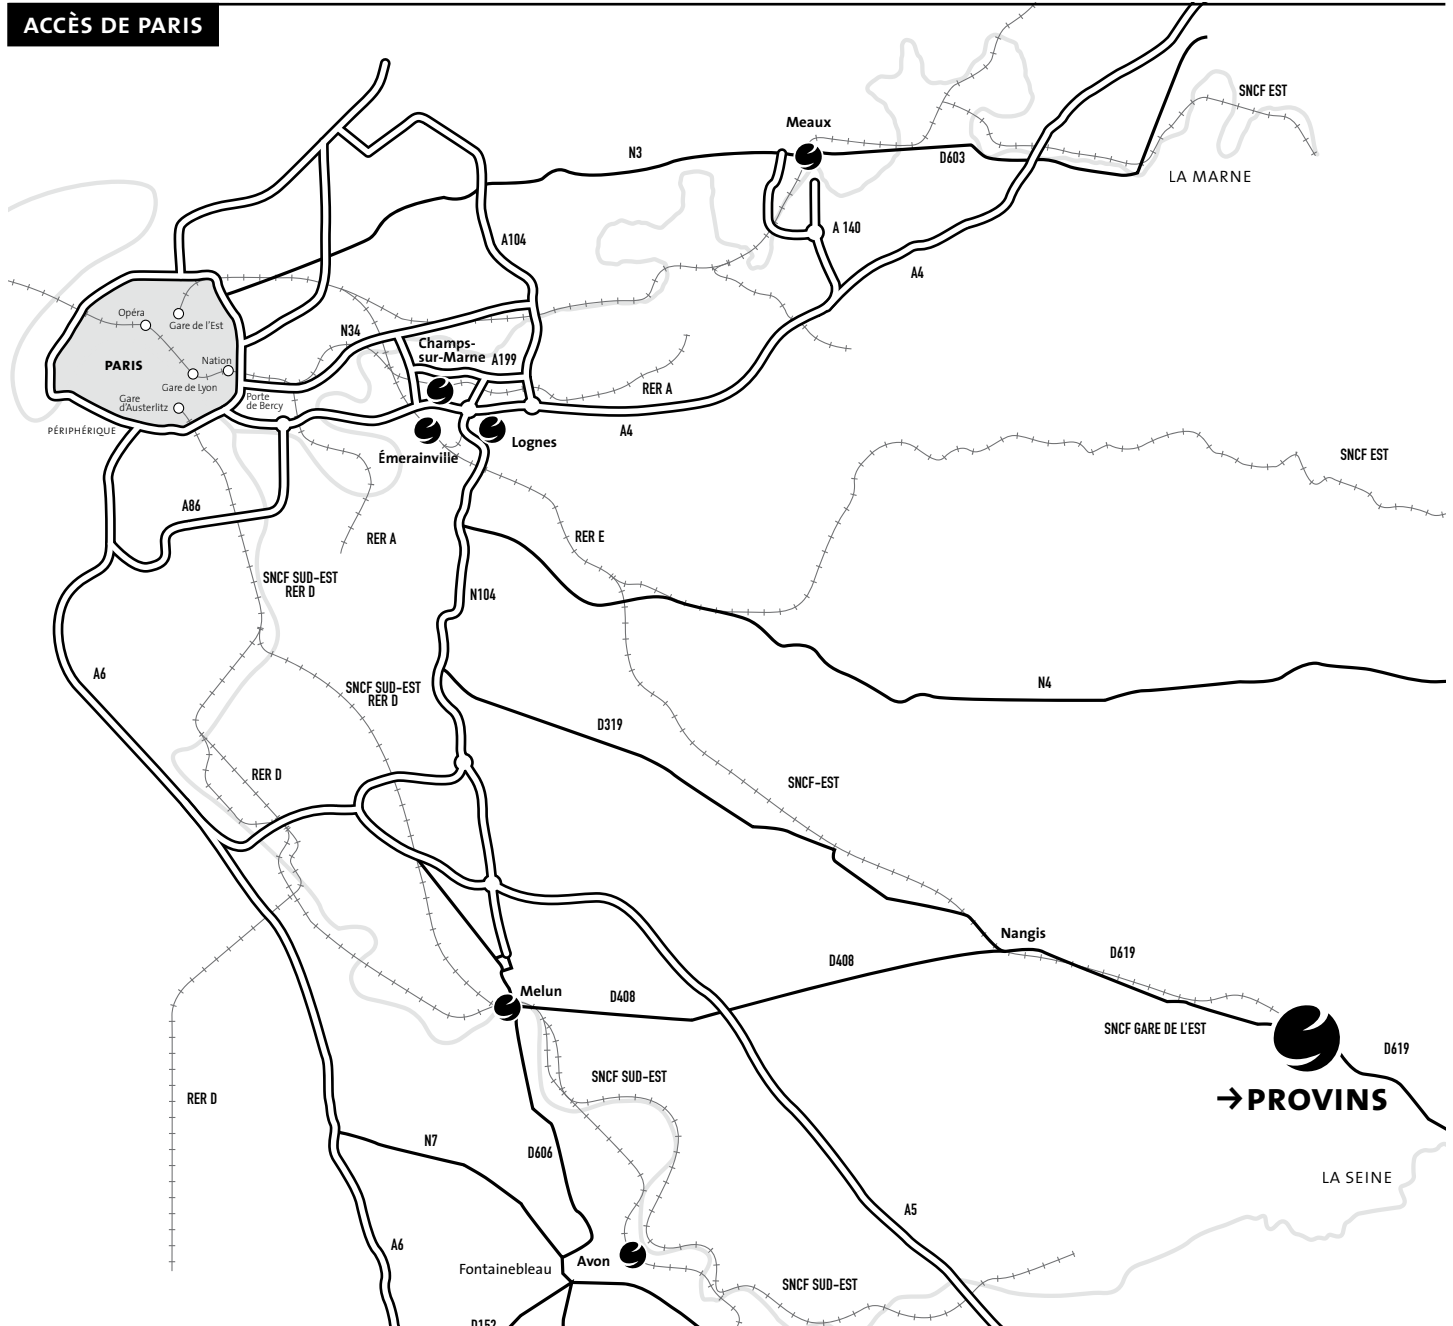

site de Provins

CHAMBRE DE COMMERCE ET D'INDUSTRIE DE SEINE-ET-MARNE - PROVINS

Couvent des Cordelières

rue André-François Poncet - 77160 Provins

tél. : 01 60 72 74 00 - fax : 01 60 72 17 57

ACCÈS DE PARIS

EN VOITURE

Si vous venez de Paris, prendre l'A4 en direction de Metz/Nancy à la Porte de Bercy, puis la N104 en direction de Marne-la-Vallée. Prendre la sortie n°17 en direction d'Ozoir-la-Ferrière puis la D231 en direction de Provins. Suivre le fléchage « CFA Tourisme ».

EN TRANSPORTS EN COMMUN

Si vous venez de Paris, prendre le train en gare de l'Est.
Si vous venez de Melun, , prendre le bus « Seine-et-Marne Express ».