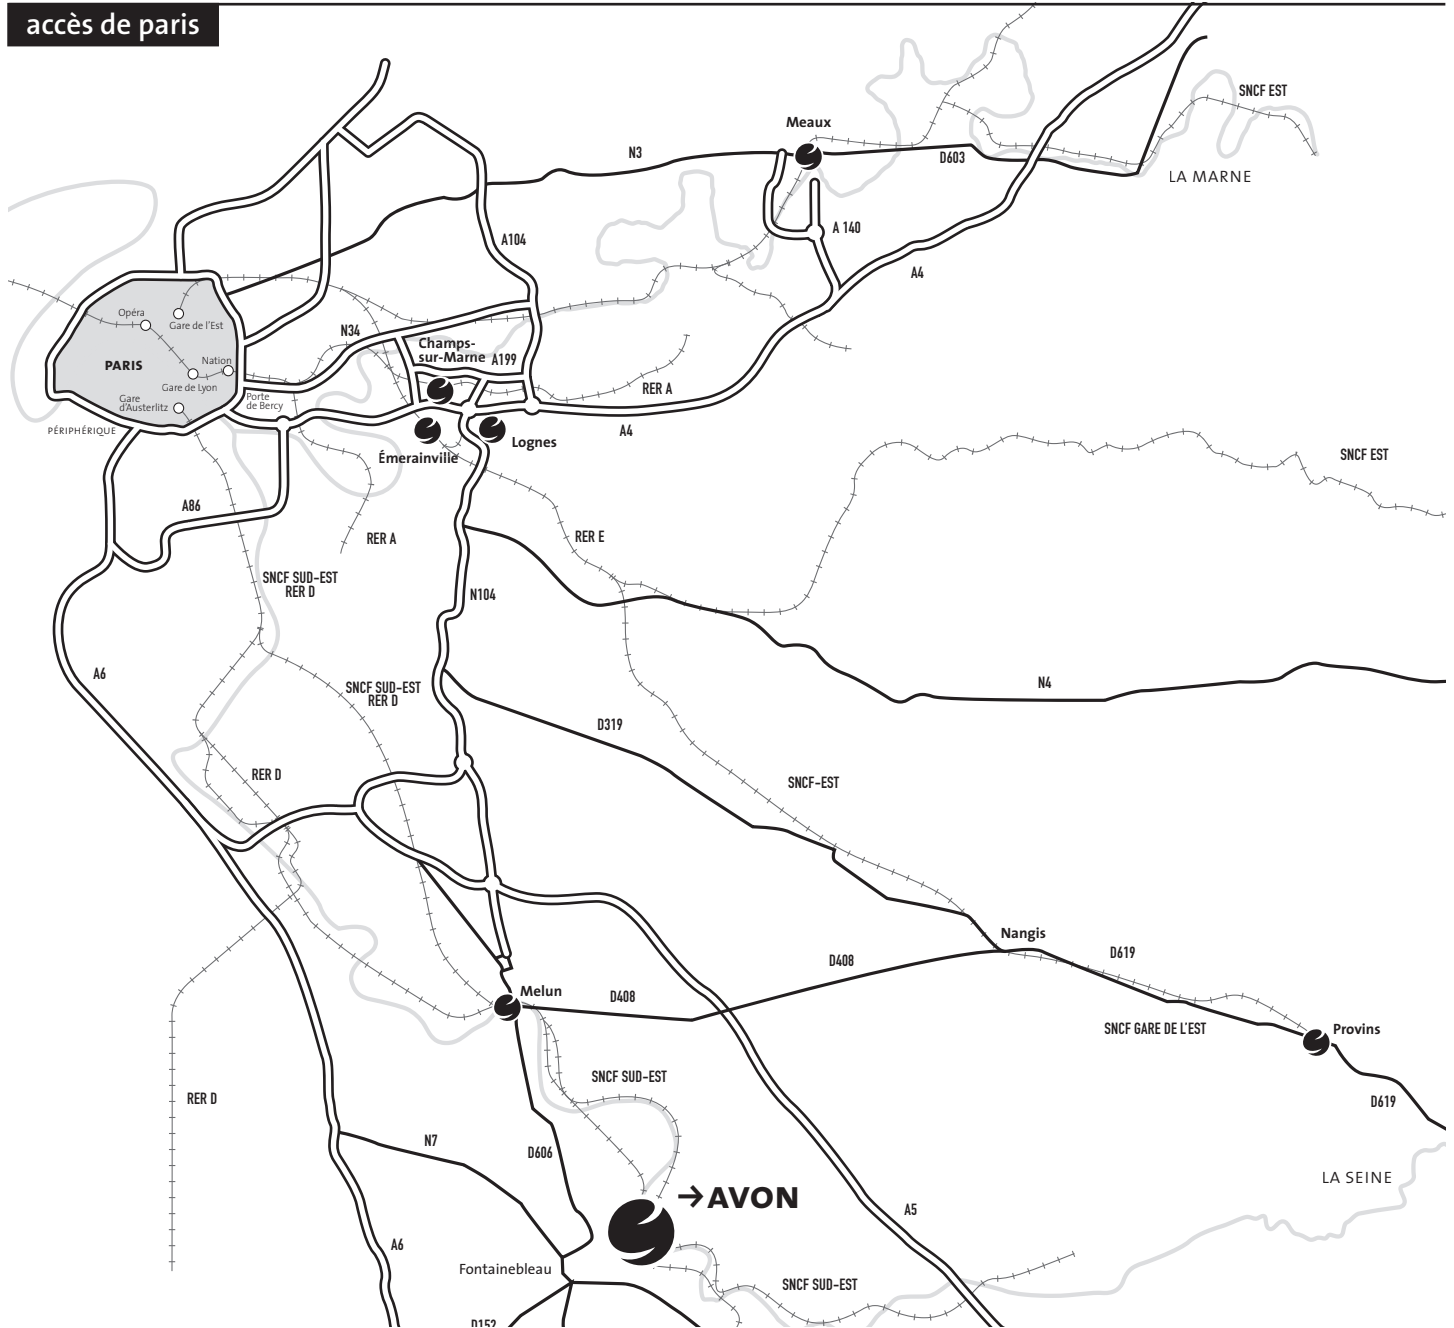

en voiture

Si vous venez de Paris, prendre l'A6a en suivant « Bordeaux/Lyon ». Rejoindre l'A6b et prendre l'A6 en direction de « Evry - Lyon - Chilly-Mazarin ». Rejoindre la N7 en suivant le panneau « Fontainebleau ». Prendre le boulevard du Maréchal Joffre (N6). Continuer sur le boulevard du Général Leclerc. Entrer dans Avon sur l'avenue Franklin Roosevelt. Continuer sur l'avenue du Général de Gaulle et prendre à gauche sur l'avenue de Valvins.

en transports en commun

De Paris Gare de Lyon, prendre le train SNCF en direction de Laroche Migennes et descendre à la gare « Avon-Fontainebleau ». Prendre la ligne de bus B1 et descendre à l'arrêt « Institut Laffemas ».

Si vous venez de Paris, prendre l'A6a en suivant « Bordeaux/Lyon ». Rejoindre l'A6b et prendre l'A6 en direction de « Evry - Lyon - Chilly-Mazarin ». Rejoindre la N7 en suivant le panneau « Fontainebleau ». Prendre le boulevard du Maréchal Joffre (N6). Continuer sur le boulevard du Général Leclerc. Entrer dans Avon sur l'avenue Franklin Roosevelt. Continuer sur l'avenue du Général de Gaulle et prendre à gauche sur l'avenue de Valvins.