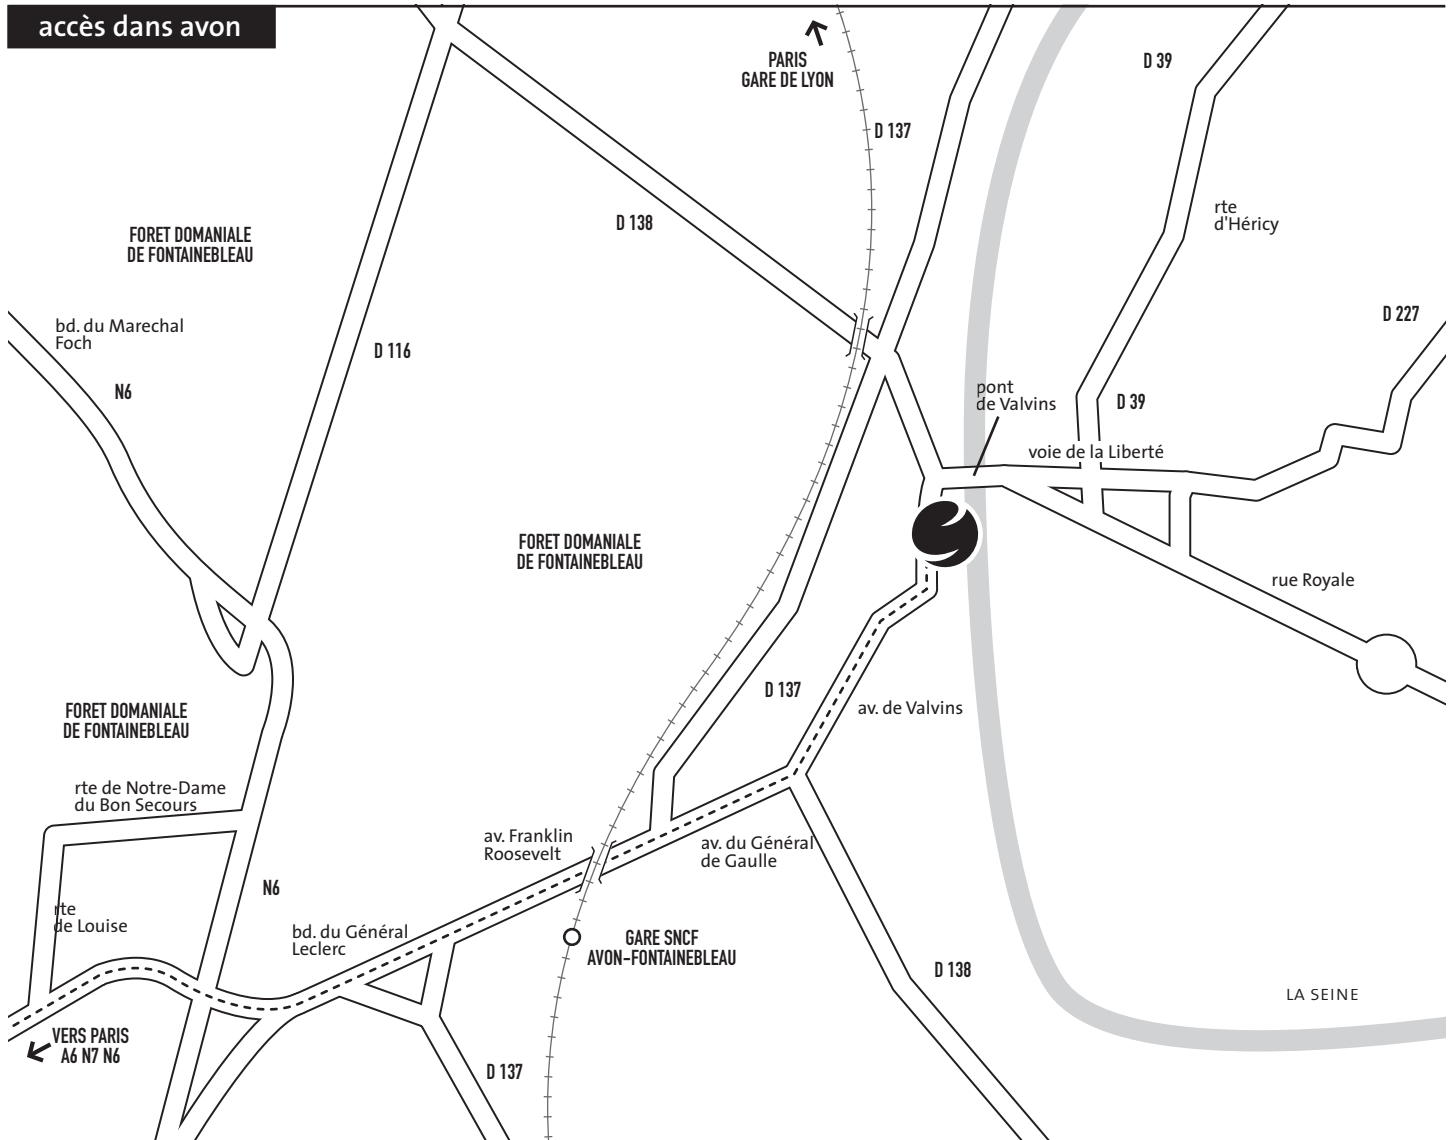

site d'Avon

Chambre de Commerce et d'Industrie de Seine-et-Marne - Avon

Campus Barthélemy de Laffemas

1, rue du Port de Valvins 77215 Avon-Fontainebleau cedex

accueil général

tél. : 01 60 72 74 00

en voiture

Si vous venez de Paris, prendre l'A6a en suivant « Bordeaux/Lyon ». Rejoindre l'A6b et prendre l'A6 en direction de « Evry - Lyon - Chilly-Mazarin ». Rejoindre la N7 en suivant le panneau « Fontainebleau ». Prendre le boulevard du Maréchal Joffre (N6). Continuer sur le boulevard du Général Leclerc. Entrer dans Avon sur l'avenue Franklin Roosevelt. Continuer sur l'avenue du Général de Gaulle et prendre à gauche sur l'avenue de Valvins.

en transports en commun

De Paris Gare de Lyon, prendre le train SNCF en direction de Laroche Migennes et descendre à la gare « Avon-Fontainebleau ». Prendre la ligne de bus B1 et descendre à l'arrêt « Institut Laffemas ».